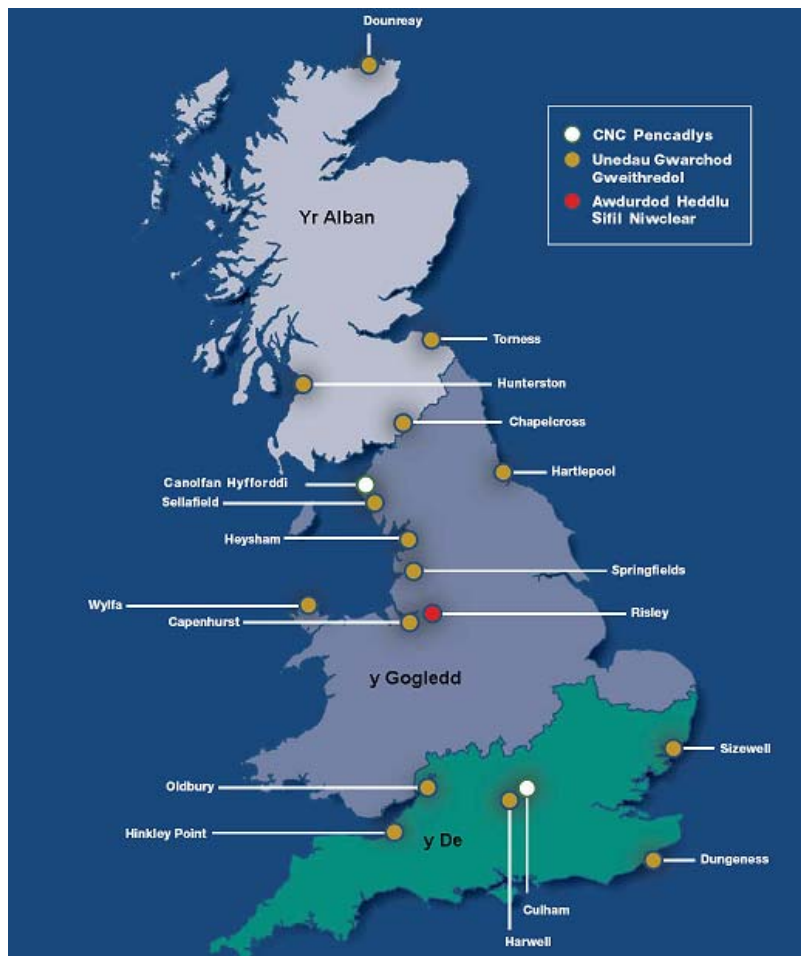

# HEDDLU SIFIL NIWCLEAR

Darpara'r Heddlu Sifil Niwclear wasanaeth heddlu arfog arbenigol penodol ar gyfer y diwydiant sifil niwclear. Lleolir Unedau Gwarchod Gweithredol ar 15 o safleoedd sifil niwclear yn Lloegr, yr Alban a Chymru. Cyflogir dros 800 o swyddogion heddlu a staff. Yng Nghulham, Swydd Rhydychen, y mae'r pencadlys. Mae'r diwydiant sifil niwclear yn rhan o is-adeiledd cenedlaethol hanfodol y DU a chyfranna'r Heddlu i'r fframwaith diogelwch cenedlaethol yn ei gyfanrwydd.

Diben yr Heddlu yw gwarchod safleoedd sifil niwclear trwyddedig a diogelu defnydd niwclear ar daith. Cydweithia'r Heddlu ym mhob safle â'r Swyddfa Gartref briodol neu heddlu Llywodraeth yr Alban. Cytunir ar y gwasanaethau gwarchod angenrheidiol ym mhob safle gyda'r cwmnïau niwclear yn unol â Rheoliadau Diogelwch y Diwydiannau Niwclear 2003 a chadarnheir hwy gan reolydd y DU, y Swyddfa Diogelwch Sifil Niwclear. I gydymffurfio â'r rheoliadau, rhaid wrth wasanaethau gwarchod arfog yn y rhan fwyaf o safleoedd sifil niwclear yn y DU. Mae'r rhan fwyaf o'r swyddogion yn yr Heddlu yn Swyddogion Awdurdodedig i ddefnyddio gynnu.